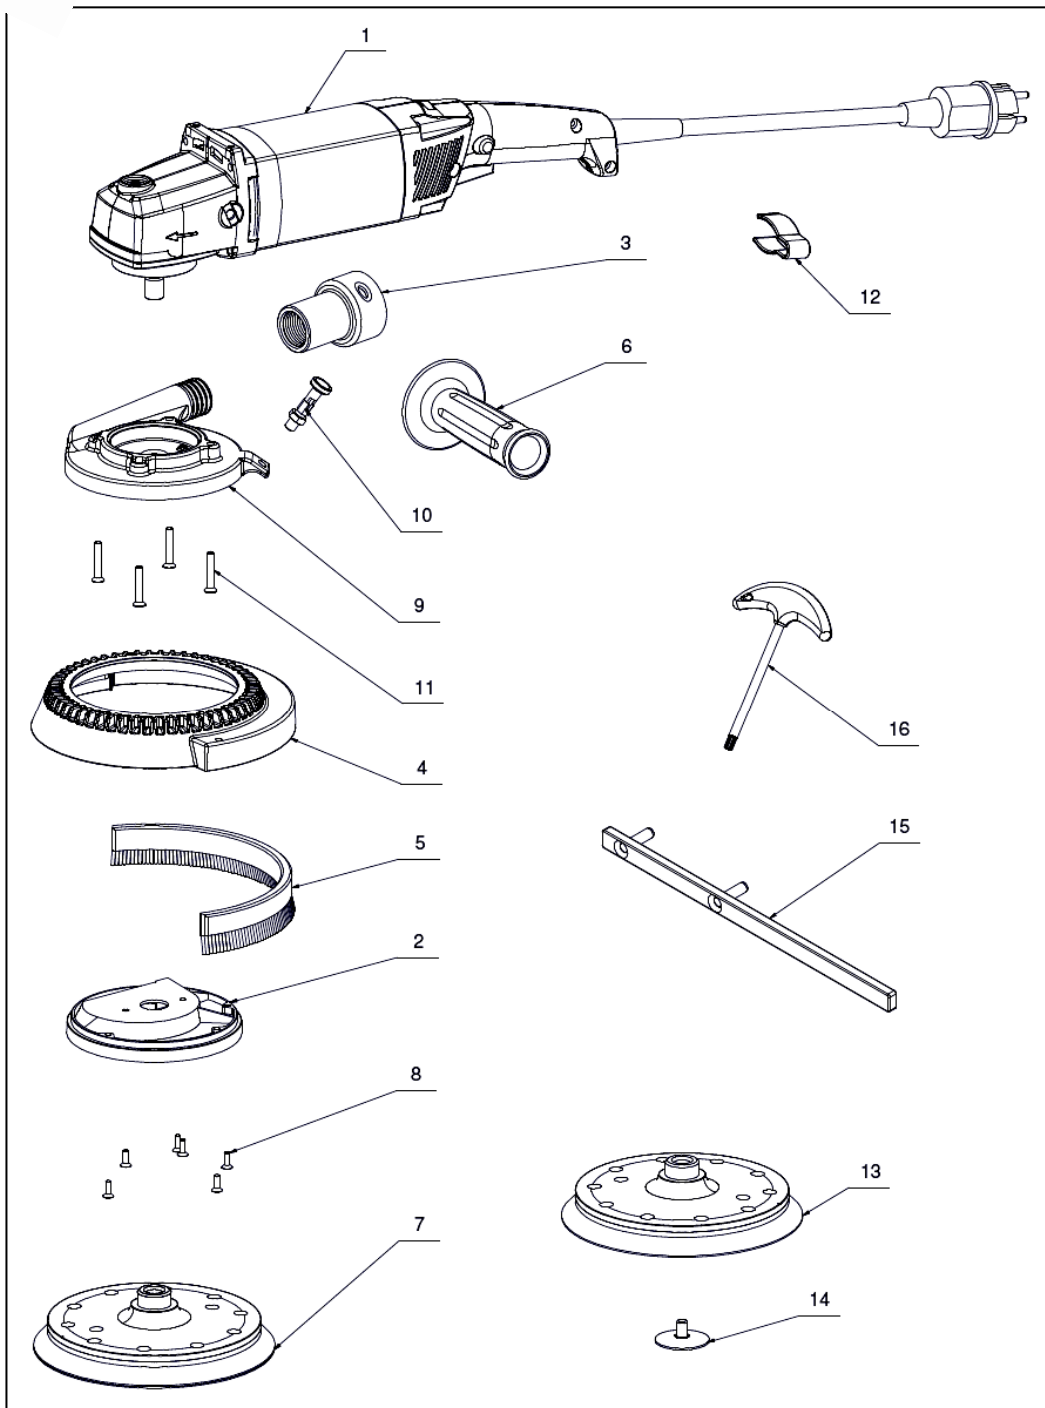

PALLMANN®

Ersatzteilliste/ Spare parts list/ Liste de pièces de rechange

Parkett-Randschleifmaschine GECKO FLEX

Art. No. 060037 (230V), 061694 (115V UK), 061693 (230V UK),
061695 (115V USA), 061691 (230V CH)

Jahrgang: 09/2010 bis 08/2011

Pos	Pcs	Art. No.	Bezeichnung	Description	Dénomination	Norm
1	1	060972	Motor 230V	Motor 230V	Moteur 230V	
2	1	061132	Flansch, Abdeckung	Drive hub plate	Bride	PA 6.6 GF 30
3	1	061133	Adapter	Nozzle	Manchon	TPE sh 55 A
4	1	061130	Abdeckung	Cover	Recouvrement	PA 6.6 GF 30
5	1	061128	Bürste	Brush	Brosse	
6	1	061166	Handgriff	Handgrip	Poignée	
7	1	061163	Schleifteller inkl. Klemmscheibe	Grinding disc	Meule	
8	6	061369	Senkschraube	Countersunk bolt	Vis à tête conique	ISO 14581 - Tx 20 M4x12
9	1	061126	Flansch, Absaugung	Drive hub plate	Bride	G-Al
10	1	061484	Rastbolzen	Gear shaft	Roulement	
11	4	061370	Senkschraube	Countersunk bolt	Vis à tête conique	ISO 14581 - Tx 25 M5x30
12	3	061621	Schlauchhalter	Cable clamp	Collier de serrage	
13	1	061162	Schleifteller Klett	Grinding disc	Meule	
14	1	061491	Klemmscheibe	Clamping disc	Plaquette de serrage	
15	1	061659	Stirnlochschlüssel	Face spanner	Clé à ergots	
16	1	061679	Torx-Schlüssel	Torx wrench	Clé à Torx	
17	1	018642	Zweilochmutterdreher	Face spanner	Clé à ergots	
o. Abb.	1	060973	Motor 115V USA	Motor 115V USA	Moteur 115V USA	
o. Abb.	1	061944	Motor 230V CH	Motor 230V CH	Moteur 230V CH	
o. Abb.	1	061945	Motor 115V UK	Motor 115V UK	Moteur 115V UK	
o. Abb.	1	061946	Motor 230V UK	Motor 230V UK	Moteur 230V UK	
o. Abb.	1	015315	Gehörschutz	Hearing protectors	Casque anti-bruit	
o. Abb.	1	016732	Atemschutzmaske	Respirator	Masque de protection respiratoire	